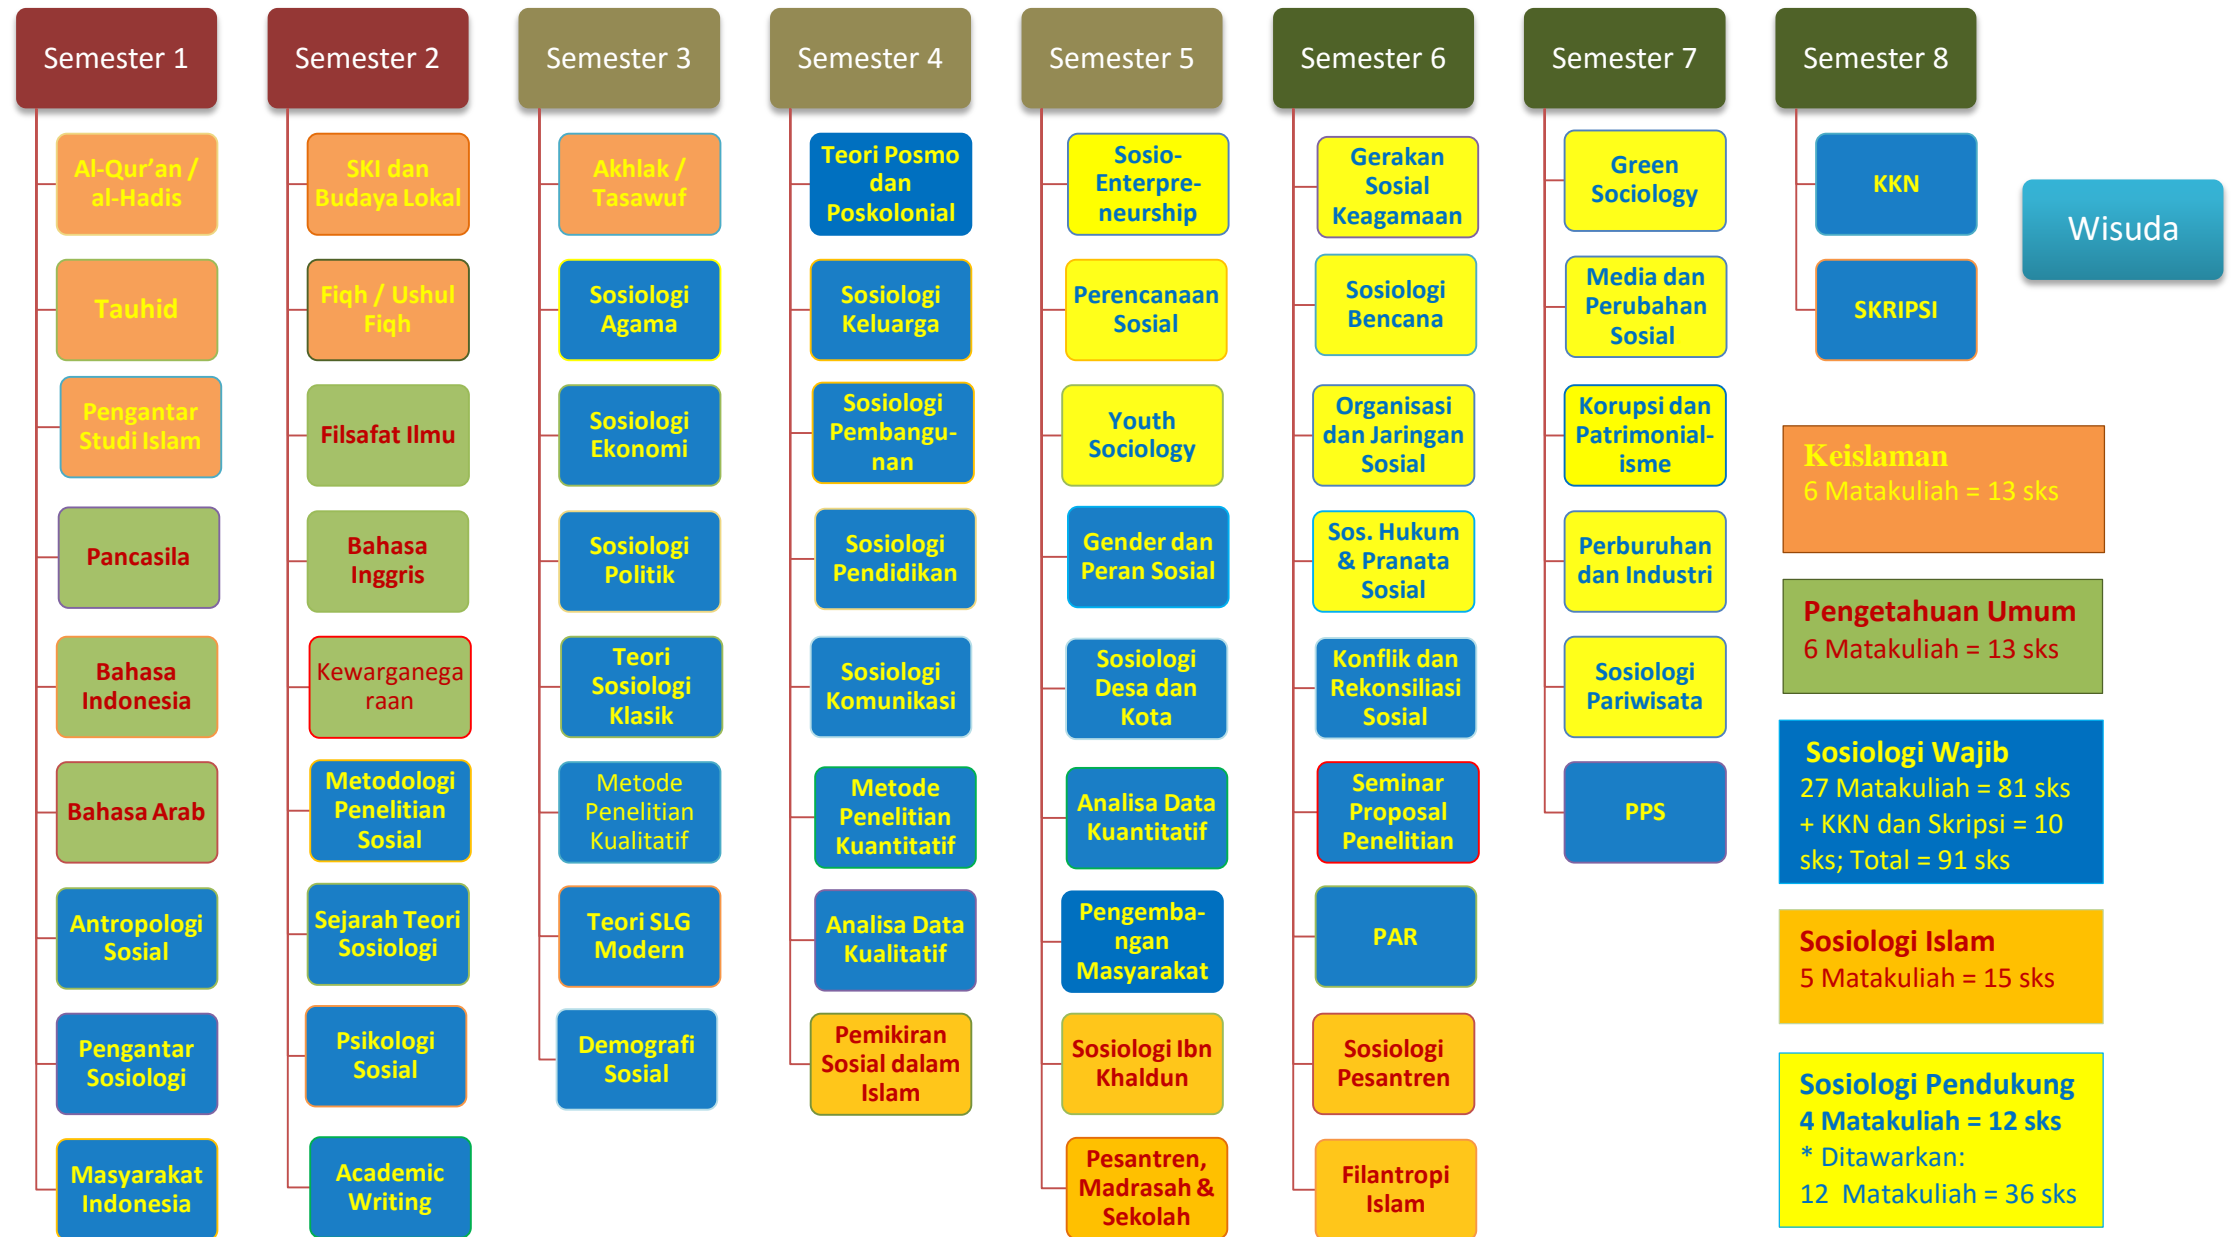

DIAGRAM ALUR KURIKULUM PRODI SOSIOLOGI KJNI

KETERANGAN:

Total SKS yang harus diambil untuk Prodi Sosiologi adalah 144 SKS, yang terdiri dari:

- **Matakuliah Wajib = 36 Matakuliah dengan rincian sebagai berikut:**
 - **Matakuliah dengan core Keislaman = 6 Matakuliah (13 SKS)**
 - **Matakuliah Umum & Kebangsaan = 6 Matakuliah (13 SKS)**
 - **Matakuliah Sosiologi Dasar = 27 Matakuliah (81 SKS)**
 - **Matakuliah Integrasi/Sosiologi Islam = 5 Matakuliah (15 SKS)**
 - **KKN (4 SKS)**
 - **Skripsi (6 SKS)**
- **Matakuliah Pendukung/Pilihan = 4 Matakuliah (12 SKS)**
Dipilih dari 12 matakuliah (36 SKS) yang ditawarkan

Semester 1 dan 2: Kualifikasi Dasar dan Pengembangan Kepribadian

Semester 3, 4, dan 5: Pengembangan Kualifikasi dan Penciri Sosiologi (Sosiologi Islam)

Semester 6, 7, dan 8: Pengembangan Kualifikasi Aplikatif